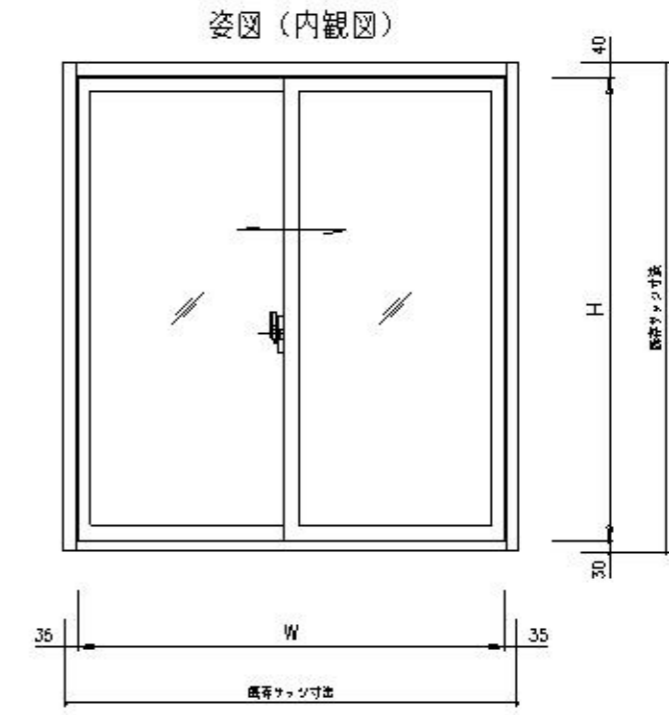

変更記事	設計監理

	工事名	
	図面内容	引違い戸 カバーI工法

照査	相当	作図	尺度	御確認印

図番	
年月日	

YKK  
ap

変更記事	設計監理	工事名	原 画	相 当	作 図	尺 度	御 確 認 印	図 番
	施 工	図面内容						
		引違い戸 カバー工法						

YKK  
ap

変更記事	設計監理

	工事名	
	図面内容	引違い窓 カバー工法

照査	相当	作図	尺度	御確認印

図番	
通し図番	
年月日	