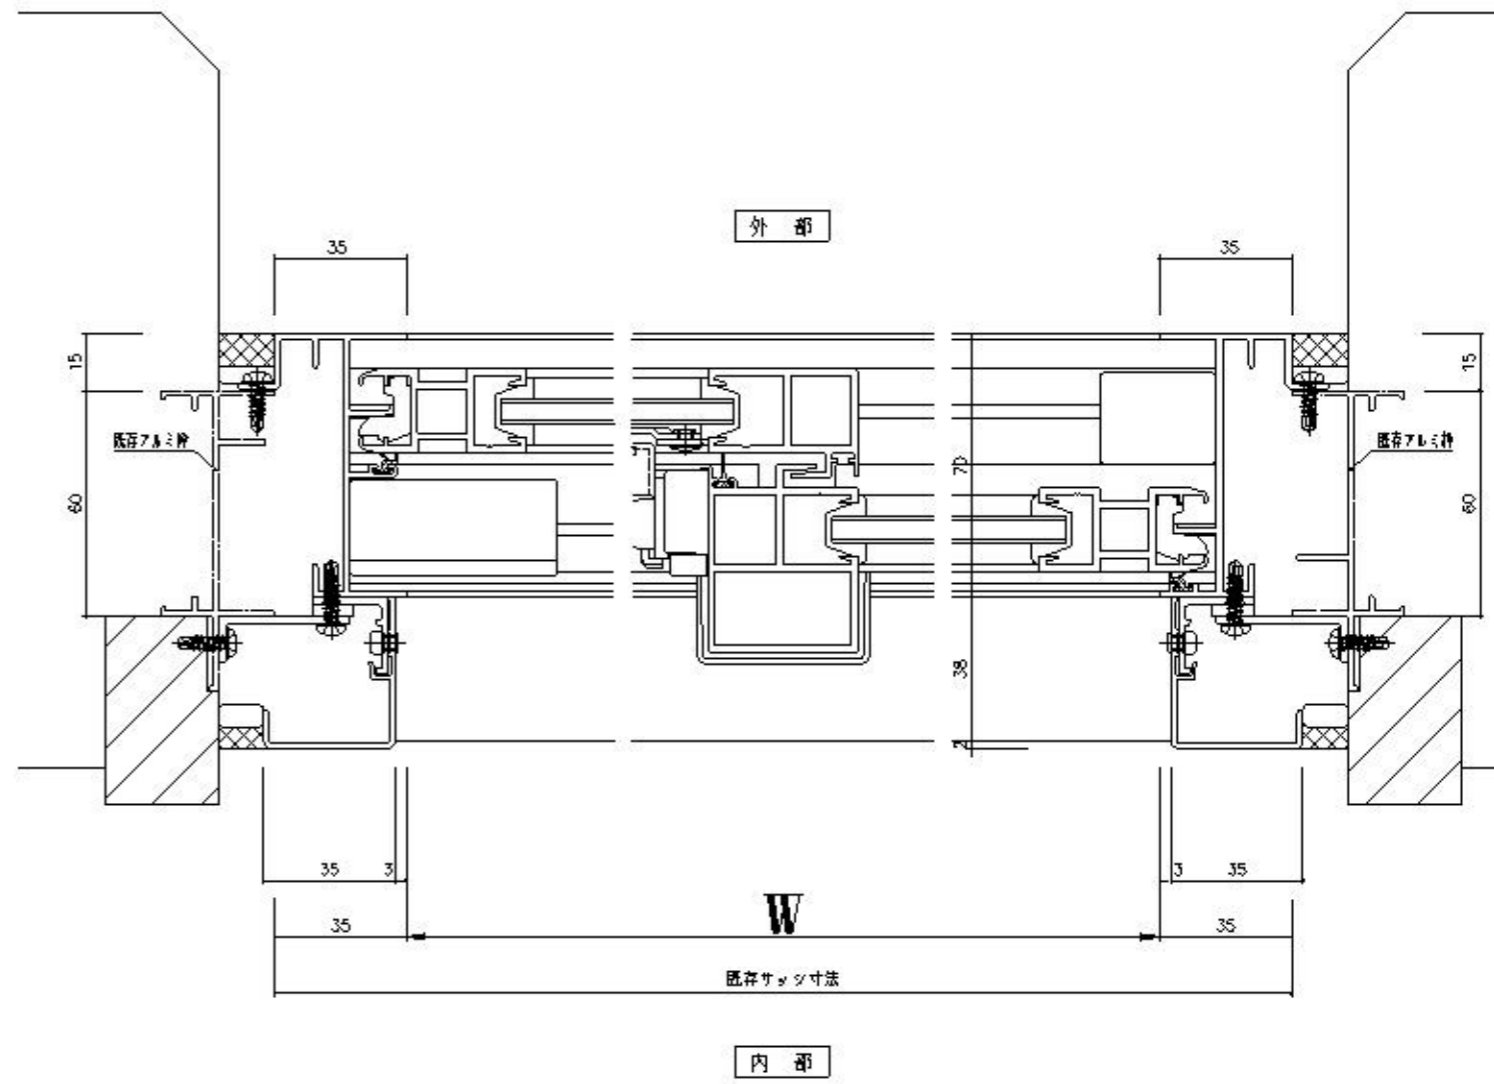

変更記事	設計監理

	工事名	
	図面内容	引違い戸 カバーI工法

照査	相当	作図	尺度	御確認印

図番	
年月日	

YKK  
ap

変更記事	設計監理	工事名	原 画	相 当	作 図	尺 度	御 確 認 印	図 番
	施 工	図面内容						
		引違い戸 カバー工法						

YKK  
ap

変更記事	設計監理

	工事名	
	図面内容	引違い窓 カバー工法

照査	相当	作図	尺度	御確認印

図番	
通し図番	
年月日	