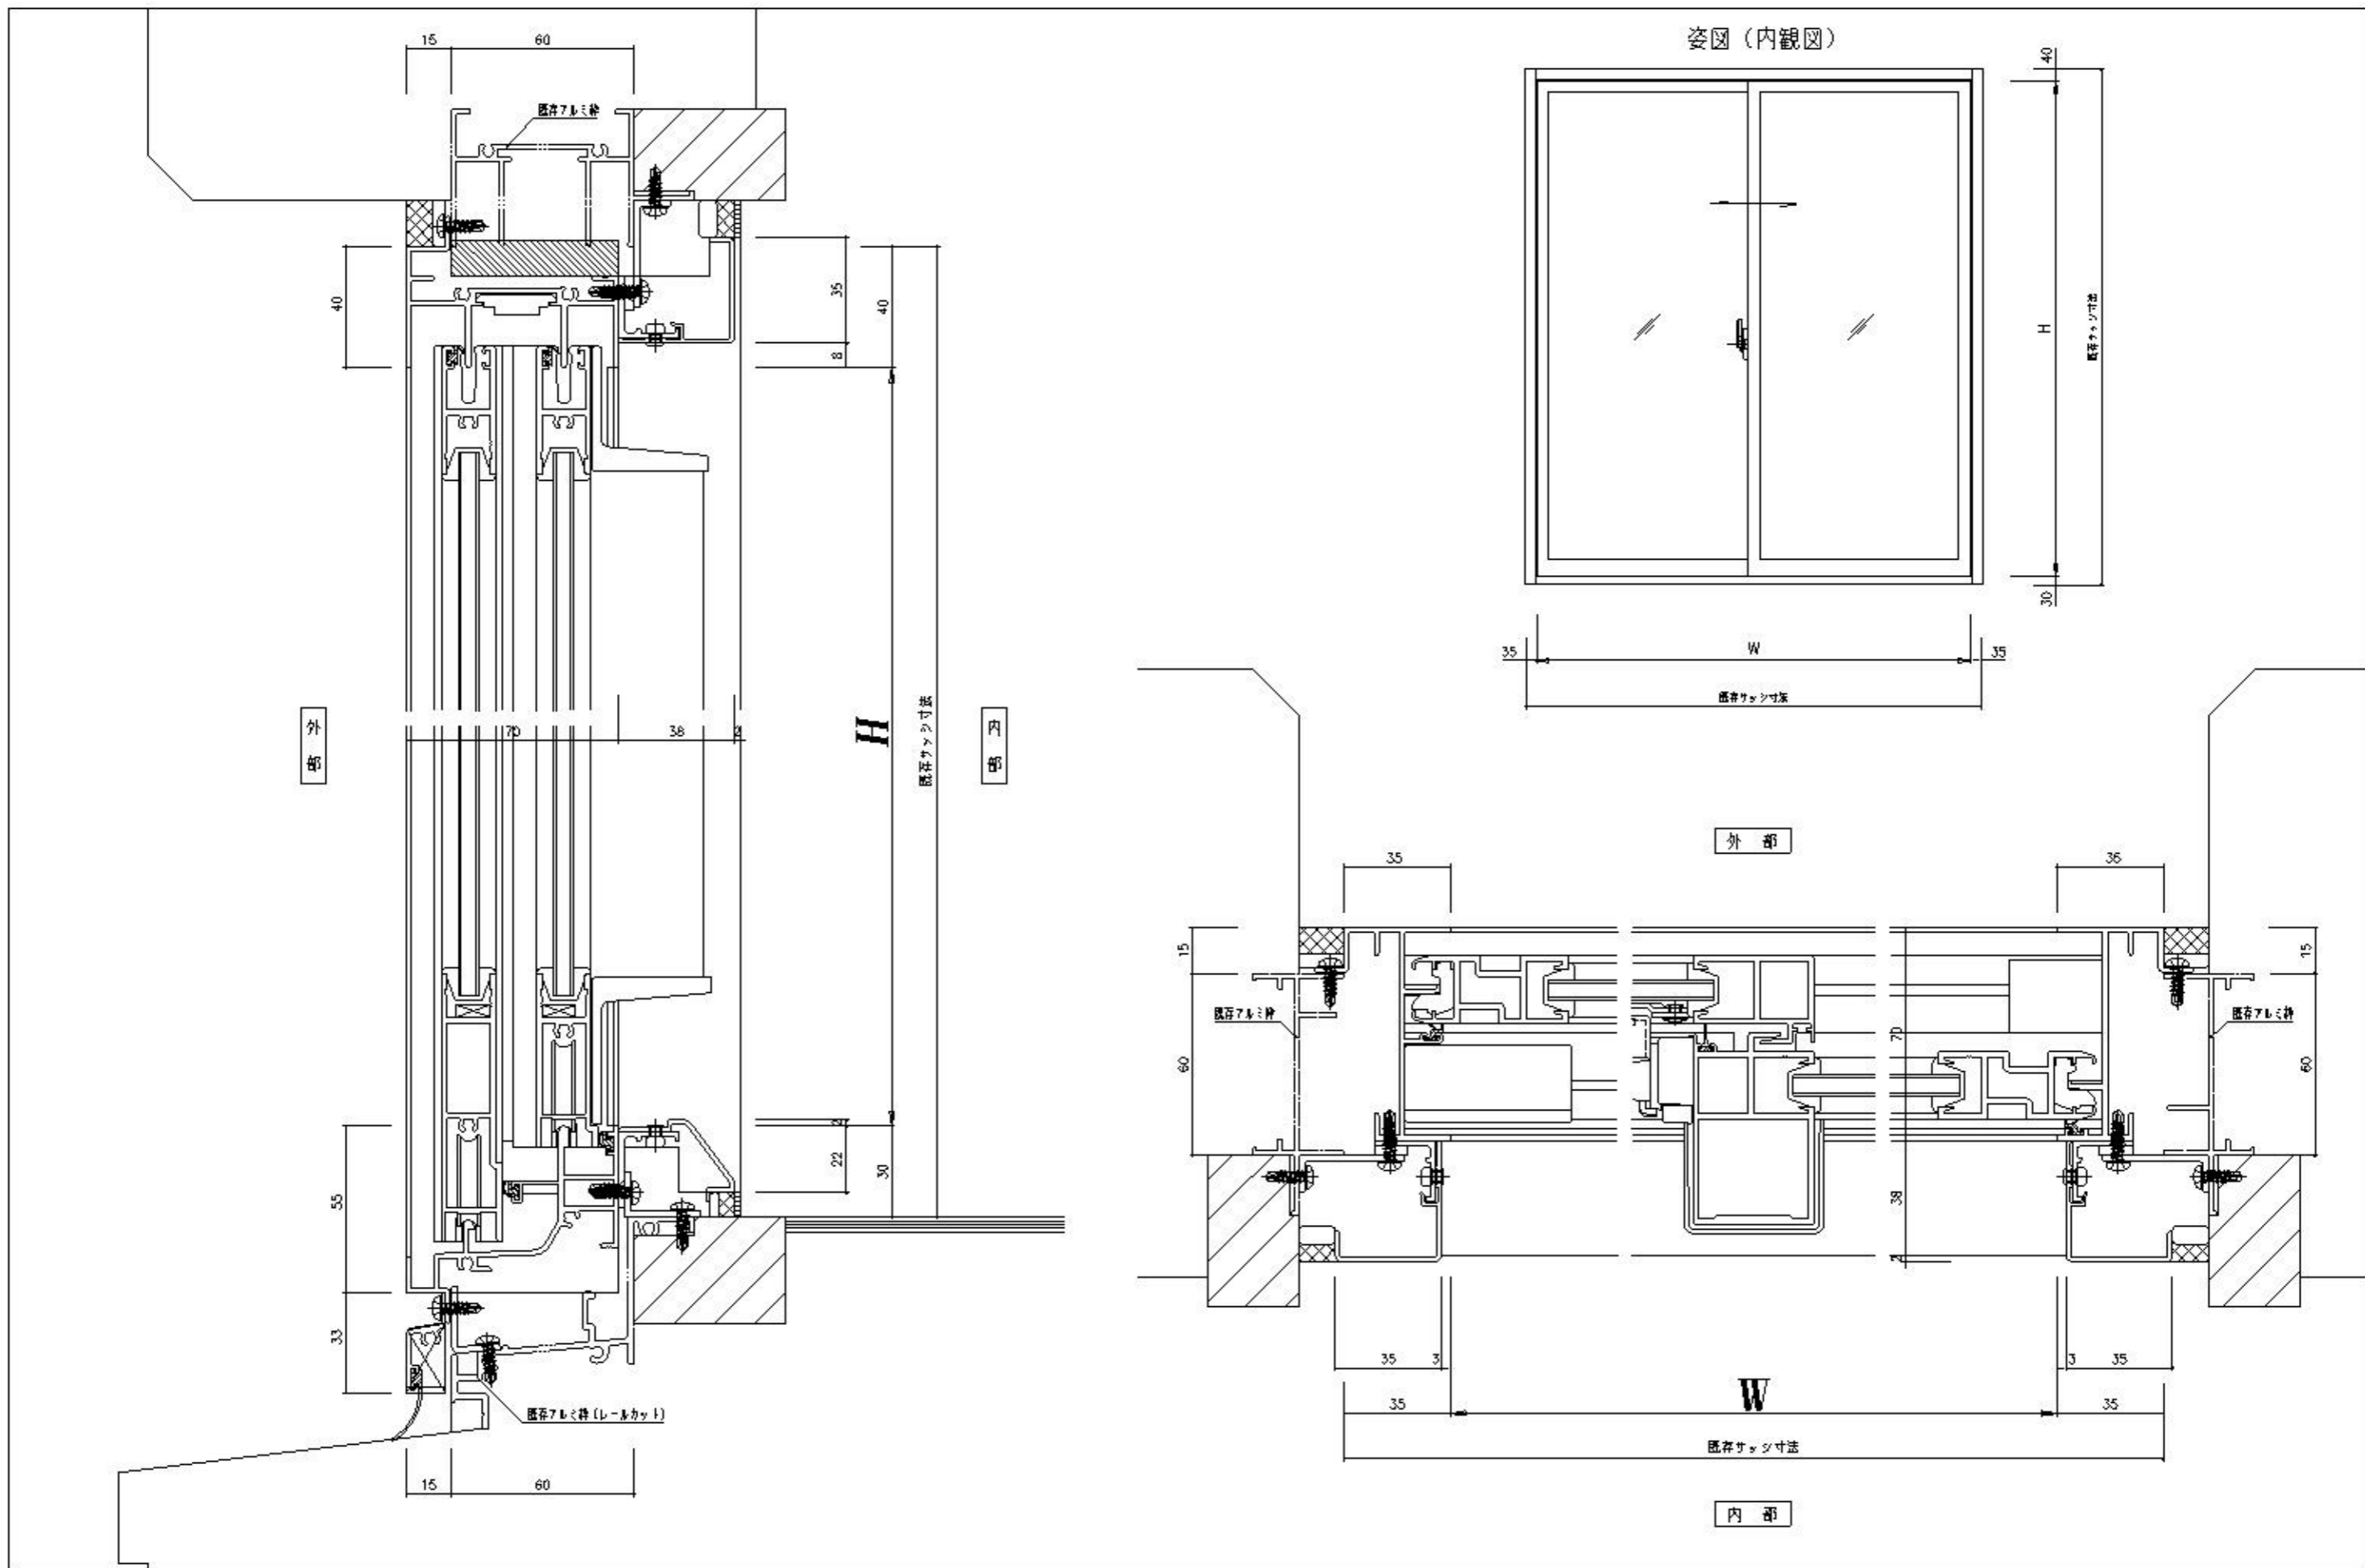

変更記事	設計監理

	工事名	
	図面内容	引違い戸 カバーI工法

照査	相当	作図	尺度	御確認印

図番	
年月日	

YKK  
ap

変更記事	設計監理	工事名	原 画	相 当	作 図	尺 度	御 確 認 印	図 番
	施 工	図面内容						
		引違い戸 カバー工法						

YKK  
ap

変更記事	設計監理

	工事名	
	図面内容	引違い窓 カバー工法

照査	相当	作図	尺度	御確認印

図番	
通し図番	
年月日	