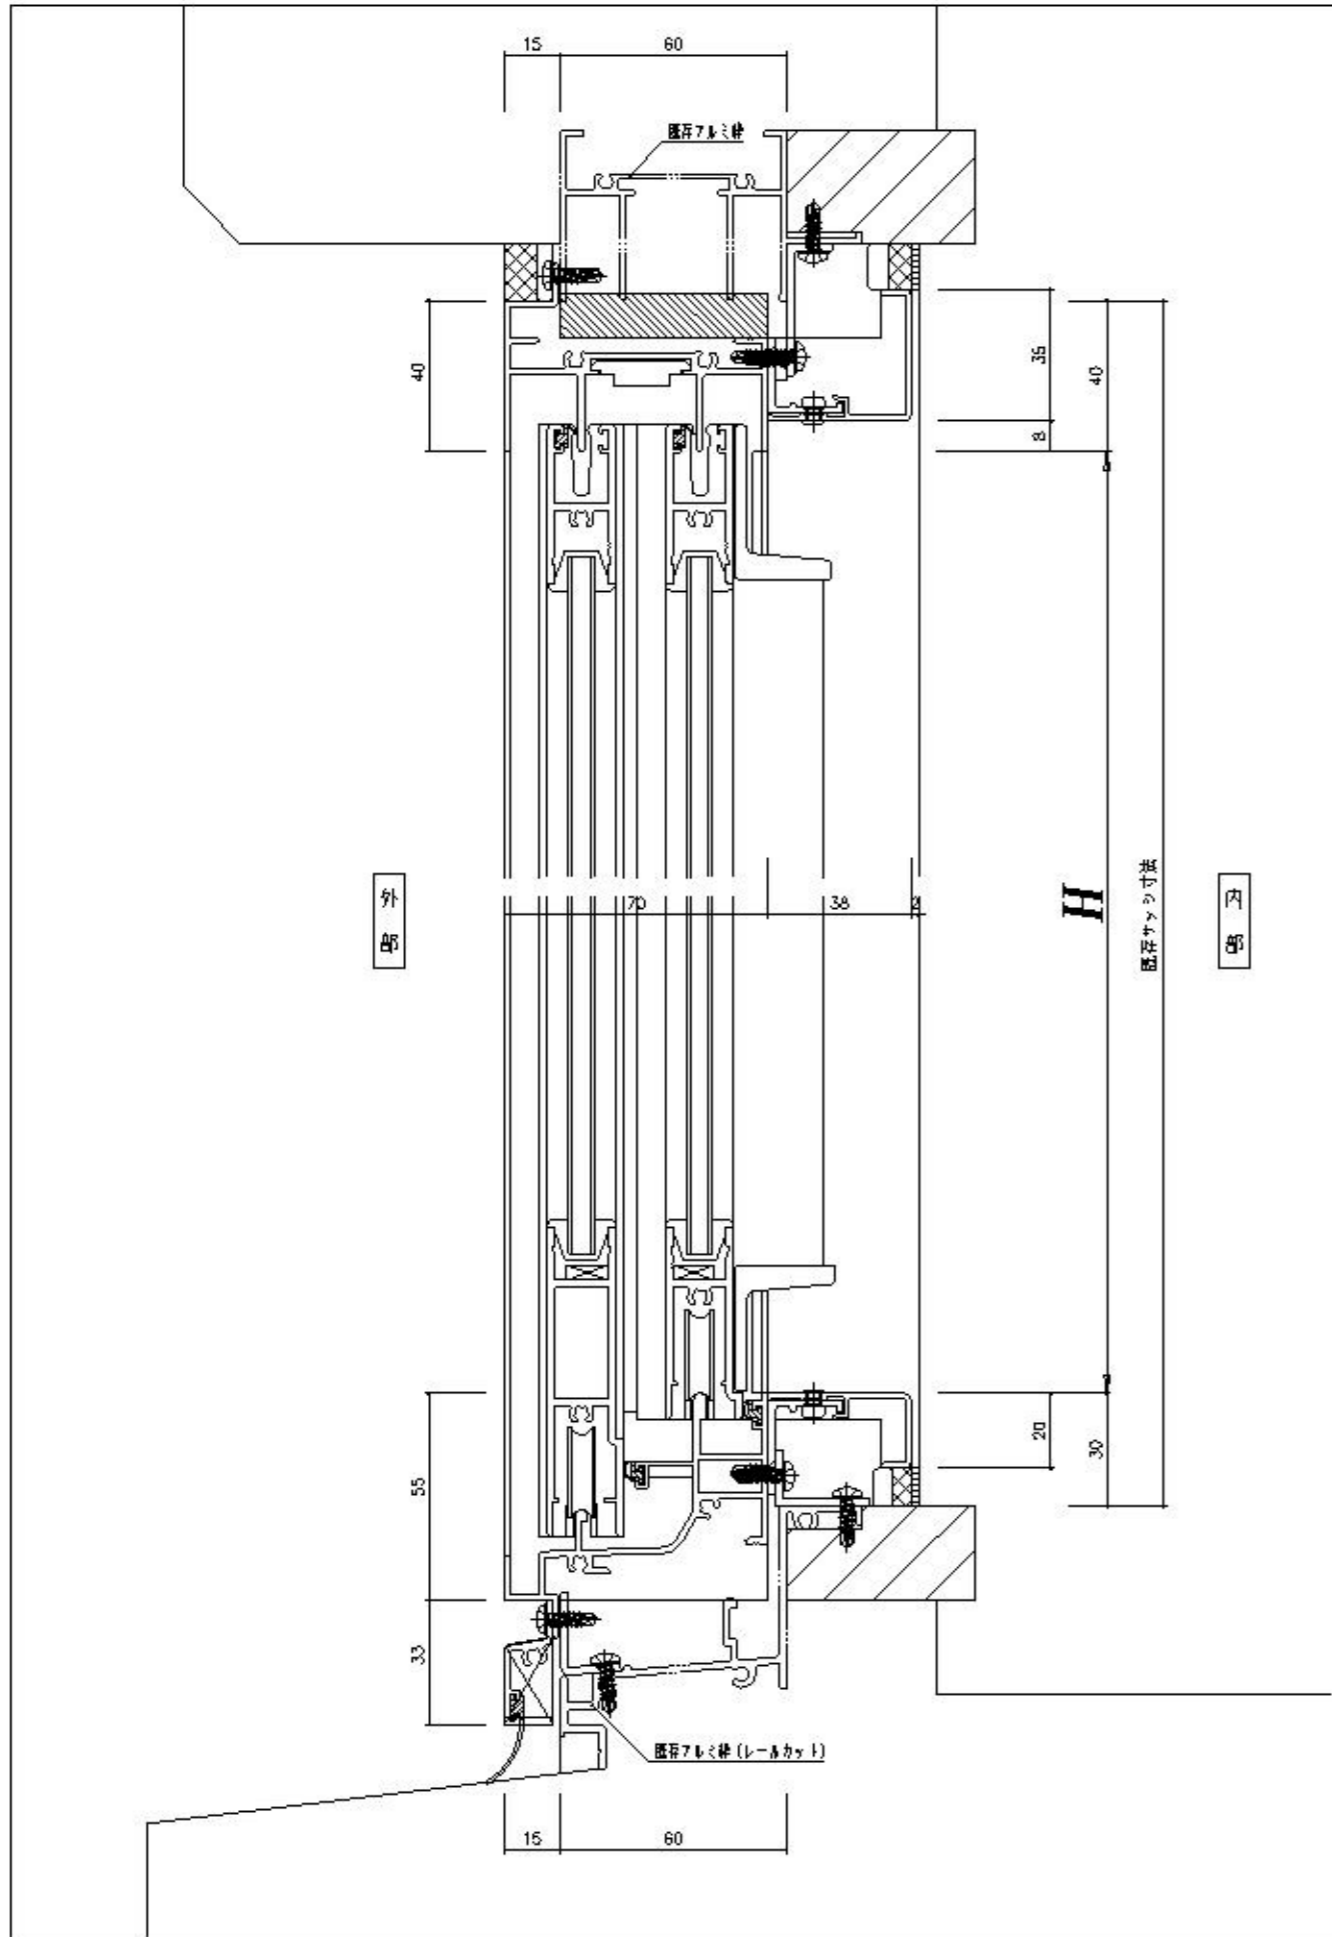

変更記事	設計監理

	工事名	
	図面内容	引違い戸 カバーI工法

照査	相当	作図	尺度	御確認印

図番	
年月日	

YKK  
ap

変更記事	設計監理	工事名	原 画	相 当	作 図	尺 度	御 確 認 印	図 番
	施 工	図面内容						
		引違い戸 カバー工法						

YKK  
ap

変更記事	設計監理

	工事名	
	図面内容	引違い窓 カバー工法

照査	相当	作図	尺度	御確認印

図番	
通し図番	
年月日	